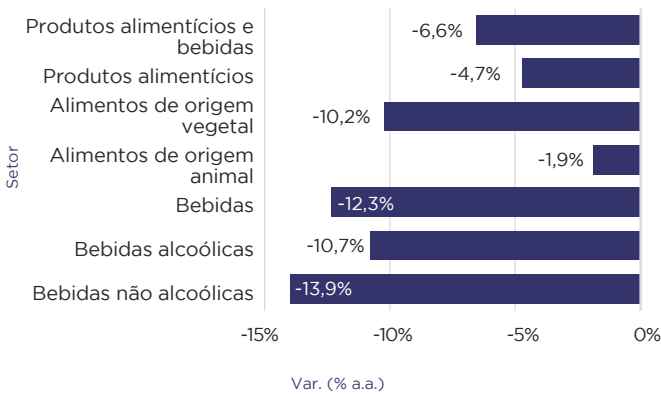

ÍNDICE DE PRODUÇÃO AGROINDUSTRIAL (PIMAGRO)

REFERÊNCIA: NOVEMBRO DE 2021

AGROINDÚSTRIA E PRINCIPAIS SETORES: VARIAÇÃO INTERANUAL DA PRODUÇÃO EM NOVEMBRO DE 2021

AGROINDÚSTRIA: VARIAÇÕES INTERANUAL E ACUMULADA EM DOZE MESES DO VOLUME DE PRODUÇÃO

PRODUTOS ALIMENTÍCIOS E BEBIDAS: VARIAÇÃO INTERANUAL DA PRODUÇÃO EM NOVEMBRO DE 2021

PRODUTOS ALIMENTÍCIOS E BEBIDAS: VARIAÇÕES INTERANUAL E ACUMULADA EM DOZE MESES DO VOLUME DE PRODUÇÃO

PRODUTOS NÃO ALIMENTÍCIOS: VARIAÇÃO INTERANUAL DA PRODUÇÃO EM NOVEMBRO DE 2021