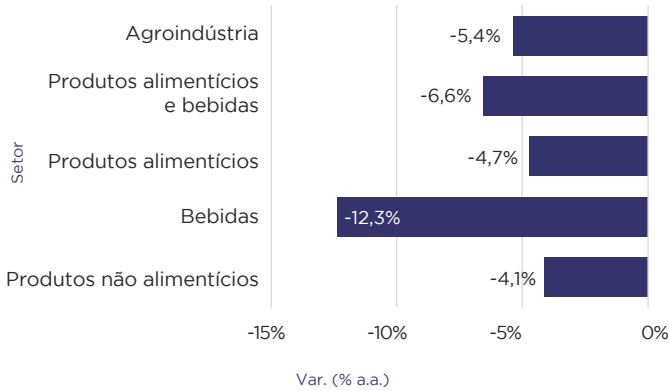

ÍNDICE DE PRODUÇÃO AGROINDUSTRIAL (PIMAGRO)

REFERÊNCIA: NOVEMBRO DE 2021

AGROINDÚSTRIA E PRINCIPAIS SETORES: VARIAÇÃO INTERANUAL DA PRODUÇÃO EM NOVEMBRO DE 2021

AGROINDÚSTRIA: VARIAÇÕES INTERANUAL E ACUMULADA EM DOZE MESES DO VOLUME DE PRODUÇÃO

PRODUTOS ALIMENTÍCIOS E BEBIDAS: VARIAÇÃO INTERANUAL DA PRODUÇÃO EM NOVEMBRO DE 2021

PRODUTOS ALIMENTÍCIOS E BEBIDAS: VARIAÇÕES INTERANUAL E ACUMULADA EM DOZE MESES DO VOLUME DE PRODUÇÃO

PRODUTOS NÃO ALIMENTÍCIOS: VARIAÇÃO INTERANUAL DA PRODUÇÃO EM NOVEMBRO DE 2021