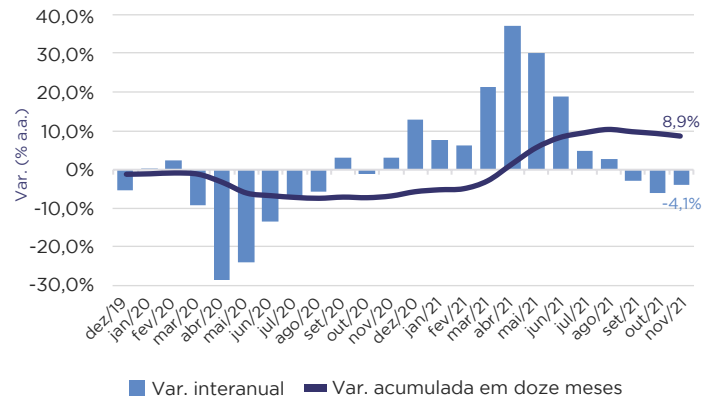

ÍNDICE DE PRODUÇÃO AGROINDUSTRIAL (PIMAGRO)

REFERÊNCIA: NOVEMBRO DE 2021

AGROINDÚSTRIA E PRINCIPAIS SETORES: VARIAÇÃO INTERANUAL DA PRODUÇÃO EM NOVEMBRO DE 2021

AGROINDÚSTRIA: VARIAÇÕES INTERANUAL E ACUMULADA EM DOZE MESES DO VOLUME DE PRODUÇÃO

PRODUTOS ALIMENTÍCIOS E BEBIDAS: VARIAÇÃO INTERANUAL DA PRODUÇÃO EM NOVEMBRO DE 2021

PRODUTOS ALIMENTÍCIOS E BEBIDAS: VARIAÇÕES INTERANUAL E ACUMULADA EM DOZE MESES DO VOLUME DE PRODUÇÃO

PRODUTOS NÃO ALIMENTÍCIOS: VARIAÇÃO INTERANUAL DA PRODUÇÃO EM NOVEMBRO DE 2021

PRODUTOS NÃO ALIMENTÍCIOS: VARIAÇÕES INTERANUAL E ACUMULADA EM DOZE MESES DO VOLUME DE PRODUÇÃO

Fonte: Pesquisa Industrial Mensal/IBGE; elaboração: FGV Agro