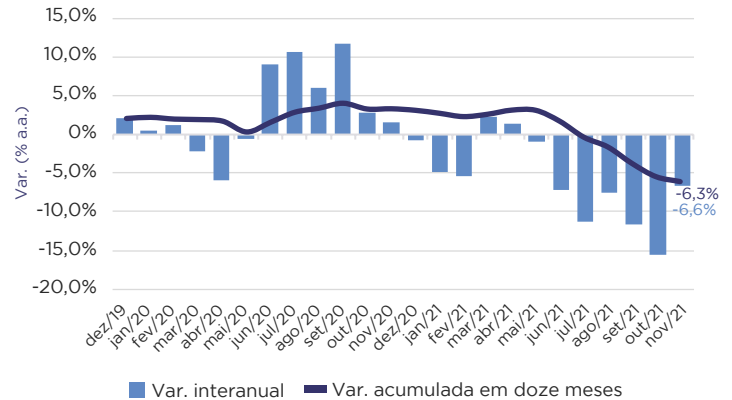

ÍNDICE DE PRODUÇÃO AGROINDUSTRIAL (PIMAGRO)

REFERÊNCIA: NOVEMBRO DE 2021

AGROINDÚSTRIA E PRINCIPAIS SETORES: VARIAÇÃO INTERANUAL DA PRODUÇÃO EM NOVEMBRO DE 2021

AGROINDÚSTRIA: VARIAÇÕES INTERANUAL E ACUMULADA EM DOZE MESES DO VOLUME DE PRODUÇÃO

PRODUTOS ALIMENTÍCIOS E BEBIDAS: VARIAÇÃO INTERANUAL DA PRODUÇÃO EM NOVEMBRO DE 2021

PRODUTOS ALIMENTÍCIOS E BEBIDAS: VARIAÇÕES INTERANUAL E ACUMULADA EM DOZE MESES DO VOLUME DE PRODUÇÃO

PRODUTOS NÃO ALIMENTÍCIOS: VARIAÇÃO INTERANUAL DA PRODUÇÃO EM NOVEMBRO DE 2021