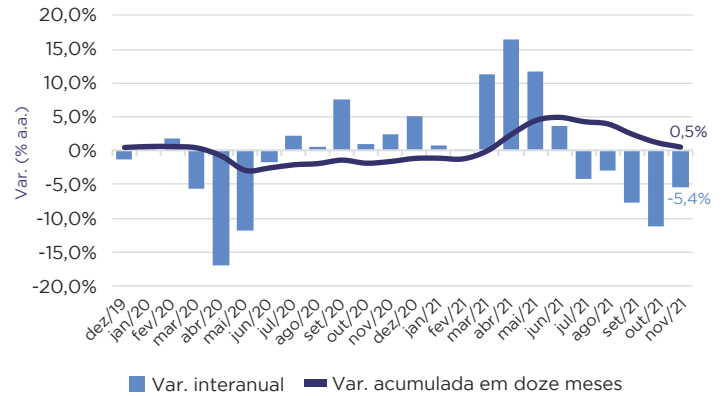

ÍNDICE DE PRODUÇÃO AGROINDUSTRIAL (PIMAGRO)

REFERÊNCIA: NOVEMBRO DE 2021

AGROINDÚSTRIA E PRINCIPAIS SETORES: VARIAÇÃO INTERANUAL DA PRODUÇÃO EM NOVEMBRO DE 2021

AGROINDÚSTRIA: VARIAÇÕES INTERANUAL E ACUMULADA EM DOZE MESES DO VOLUME DE PRODUÇÃO

PRODUTOS ALIMENTÍCIOS E BEBIDAS: VARIAÇÃO INTERANUAL DA PRODUÇÃO EM NOVEMBRO DE 2021

PRODUTOS ALIMENTÍCIOS E BEBIDAS: VARIAÇÕES INTERANUAL E ACUMULADA EM DOZE MESES DO VOLUME DE PRODUÇÃO

PRODUTOS NÃO ALIMENTÍCIOS: VARIAÇÃO INTERANUAL DA PRODUÇÃO EM NOVEMBRO DE 2021