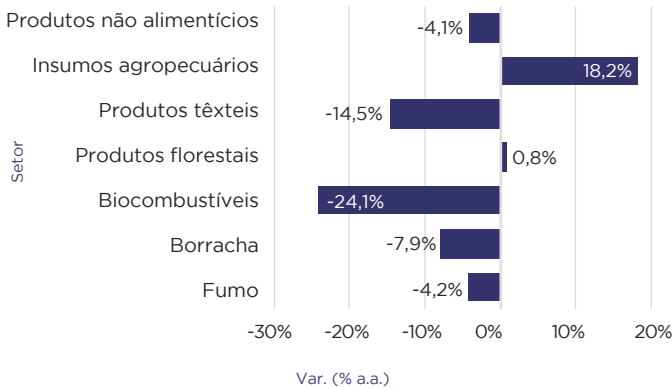

ÍNDICE DE PRODUÇÃO AGROINDUSTRIAL (PIMAGRO)

REFERÊNCIA: NOVEMBRO DE 2021

AGROINDÚSTRIA E PRINCIPAIS SETORES: VARIAÇÃO INTERANUAL DA PRODUÇÃO EM NOVEMBRO DE 2021

AGROINDÚSTRIA: VARIAÇÕES INTERANUAL E ACUMULADA EM DOZE MESES DO VOLUME DE PRODUÇÃO

PRODUTOS ALIMENTÍCIOS E BEBIDAS: VARIAÇÃO INTERANUAL DA PRODUÇÃO EM NOVEMBRO DE 2021

PRODUTOS ALIMENTÍCIOS E BEBIDAS: VARIAÇÕES INTERANUAL E ACUMULADA EM DOZE MESES DO VOLUME DE PRODUÇÃO

PRODUTOS NÃO ALIMENTÍCIOS: VARIAÇÃO INTERANUAL DA PRODUÇÃO EM NOVEMBRO DE 2021