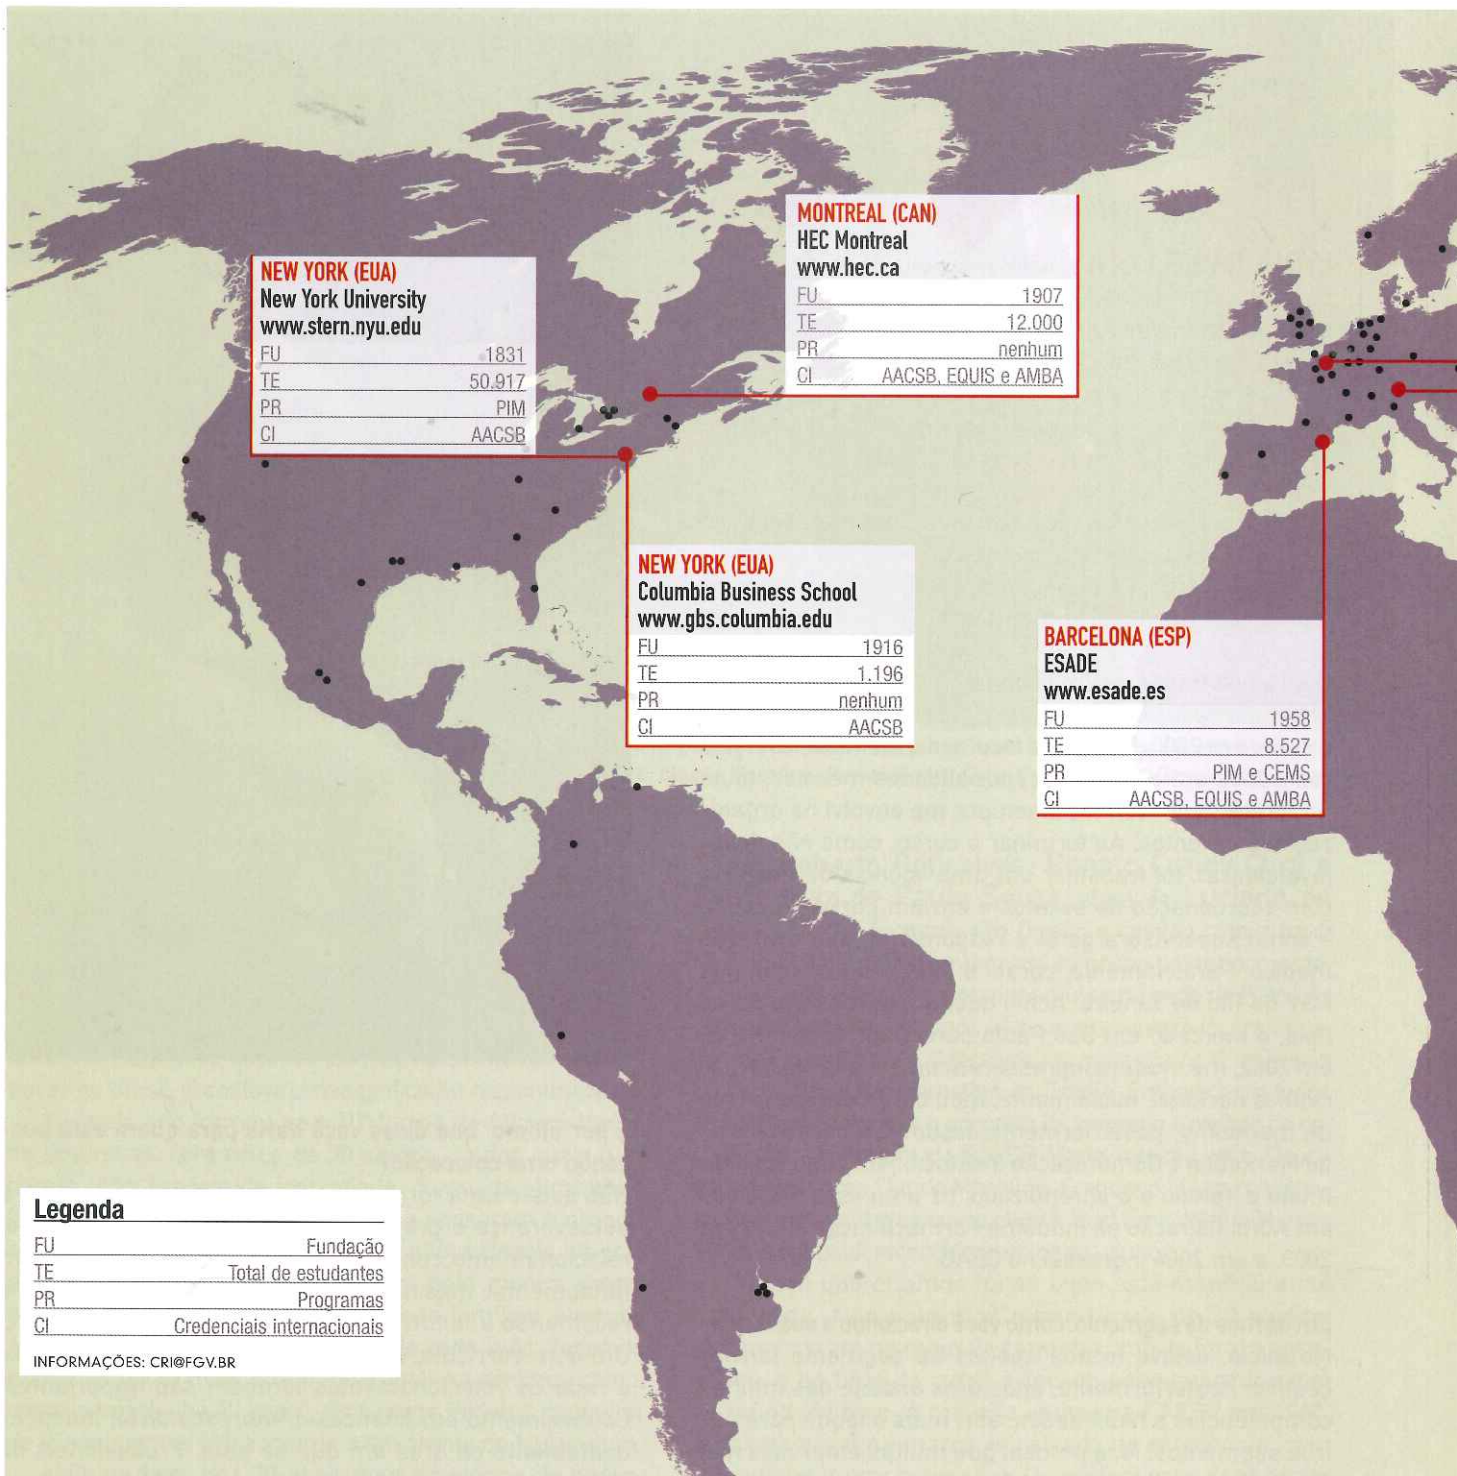

A FGV-EAESP, AO LONGO DE SUA HISTÓRIA, DESENVOLVEU E MANTÉM PARCERIAS SÓLIDAS COM ESCOLAS DE NEGÓCIOS NOTÁVEIS AO REDOR DO MUNDO. ESSA REDE PERMITE AOS NOSSOS ALUNOS E PROFESSORES OPORTUNIDADES PARA INTERCÂMBIO E FORMAÇÃO GLOBAL. NESTA EDIÇÃO DESTACAMOS 5 ESCOLAS PARCEIRAS

**NEW YORK (EUA)**  
New York University  
[www.stern.nyu.edu](http://www.stern.nyu.edu)

FU	1831
TE	50.917
PR	PIM
CI	AACSB

**MONTREAL (CAN)**  
HEC Montreal  
[www.hec.ca](http://www.hec.ca)

FU	1907
TE	12.000
PR	nenhum
CI	AACSB, EQUIS e AMBA